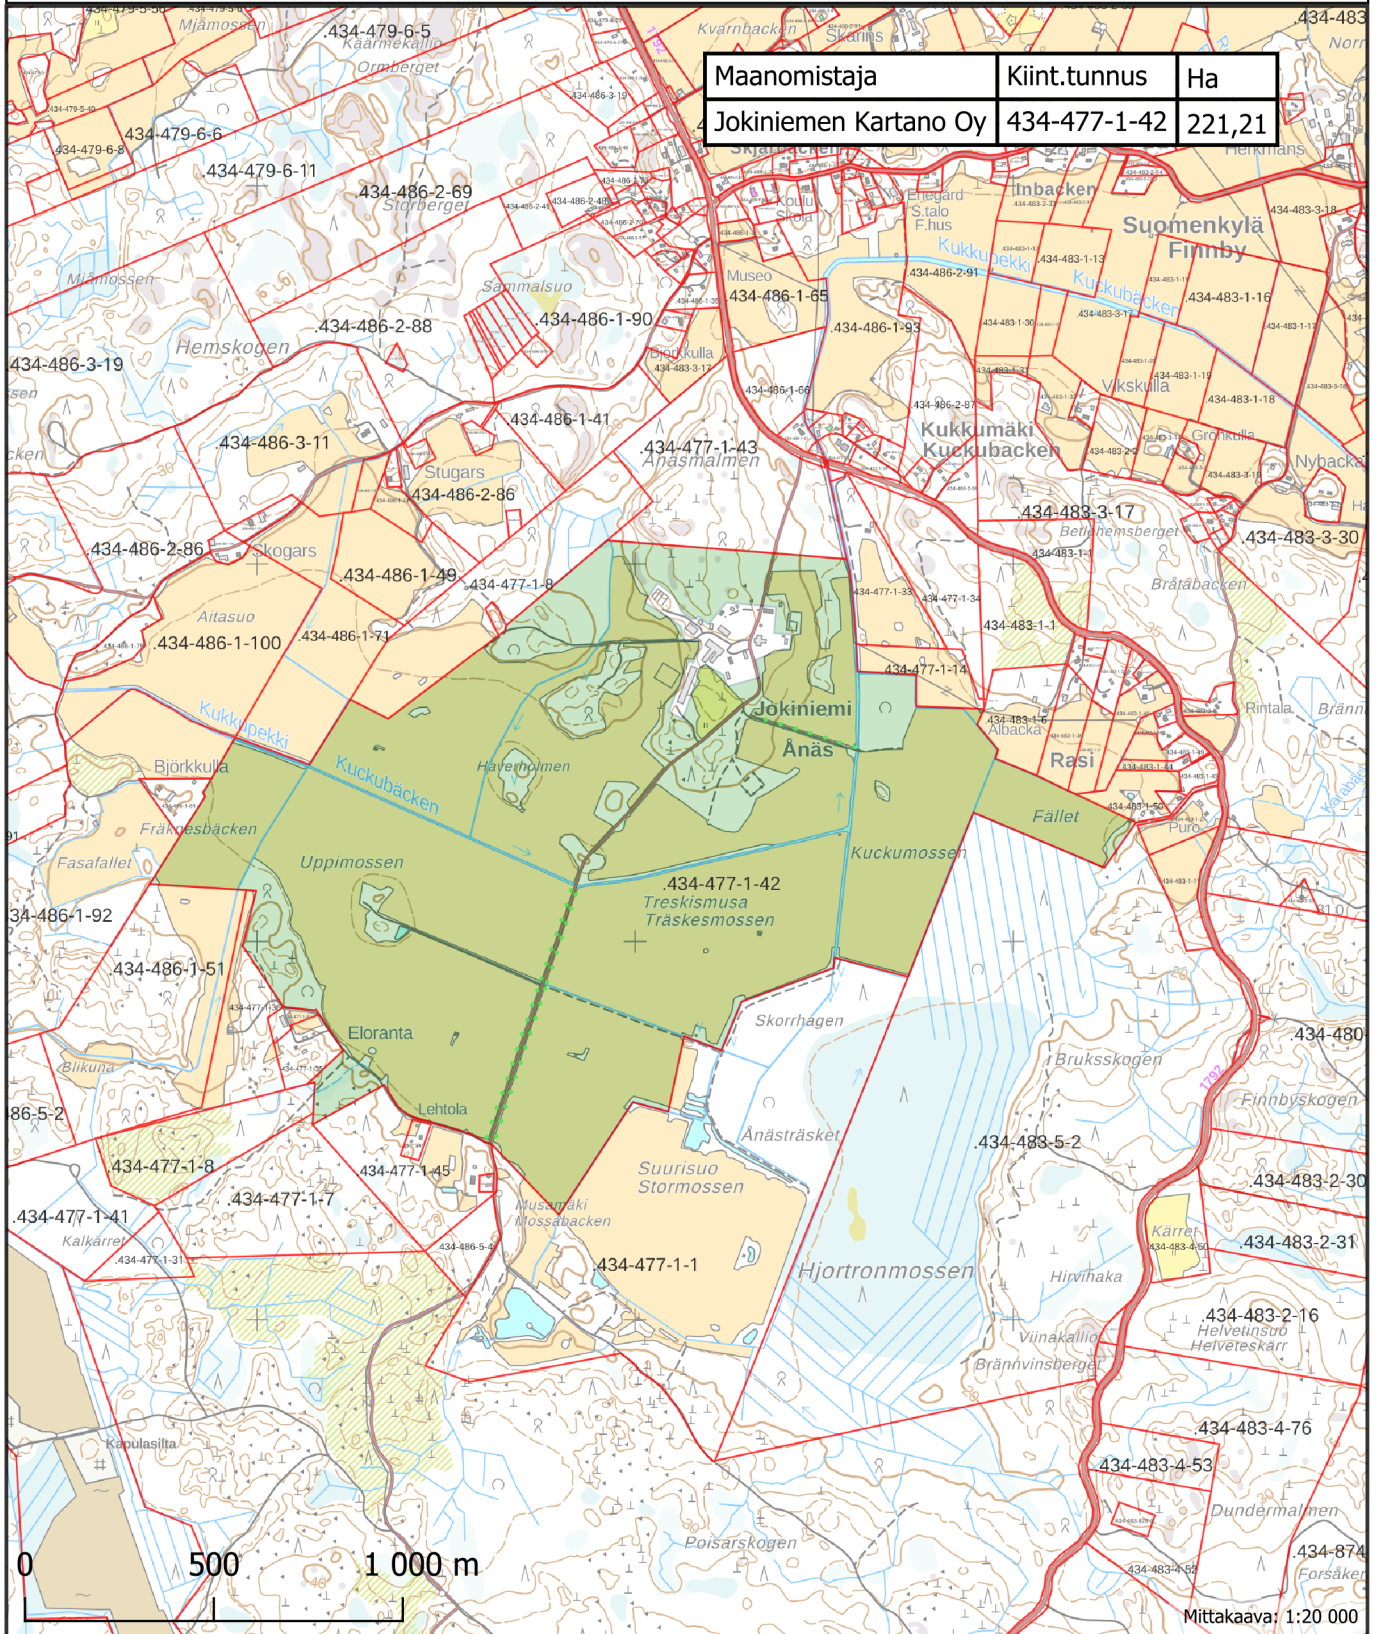

Karttaote Jokiniemi, Loviisa
Maanomistus

Koordinaatisto: ETRS-TM35FIN
Kartat © MML