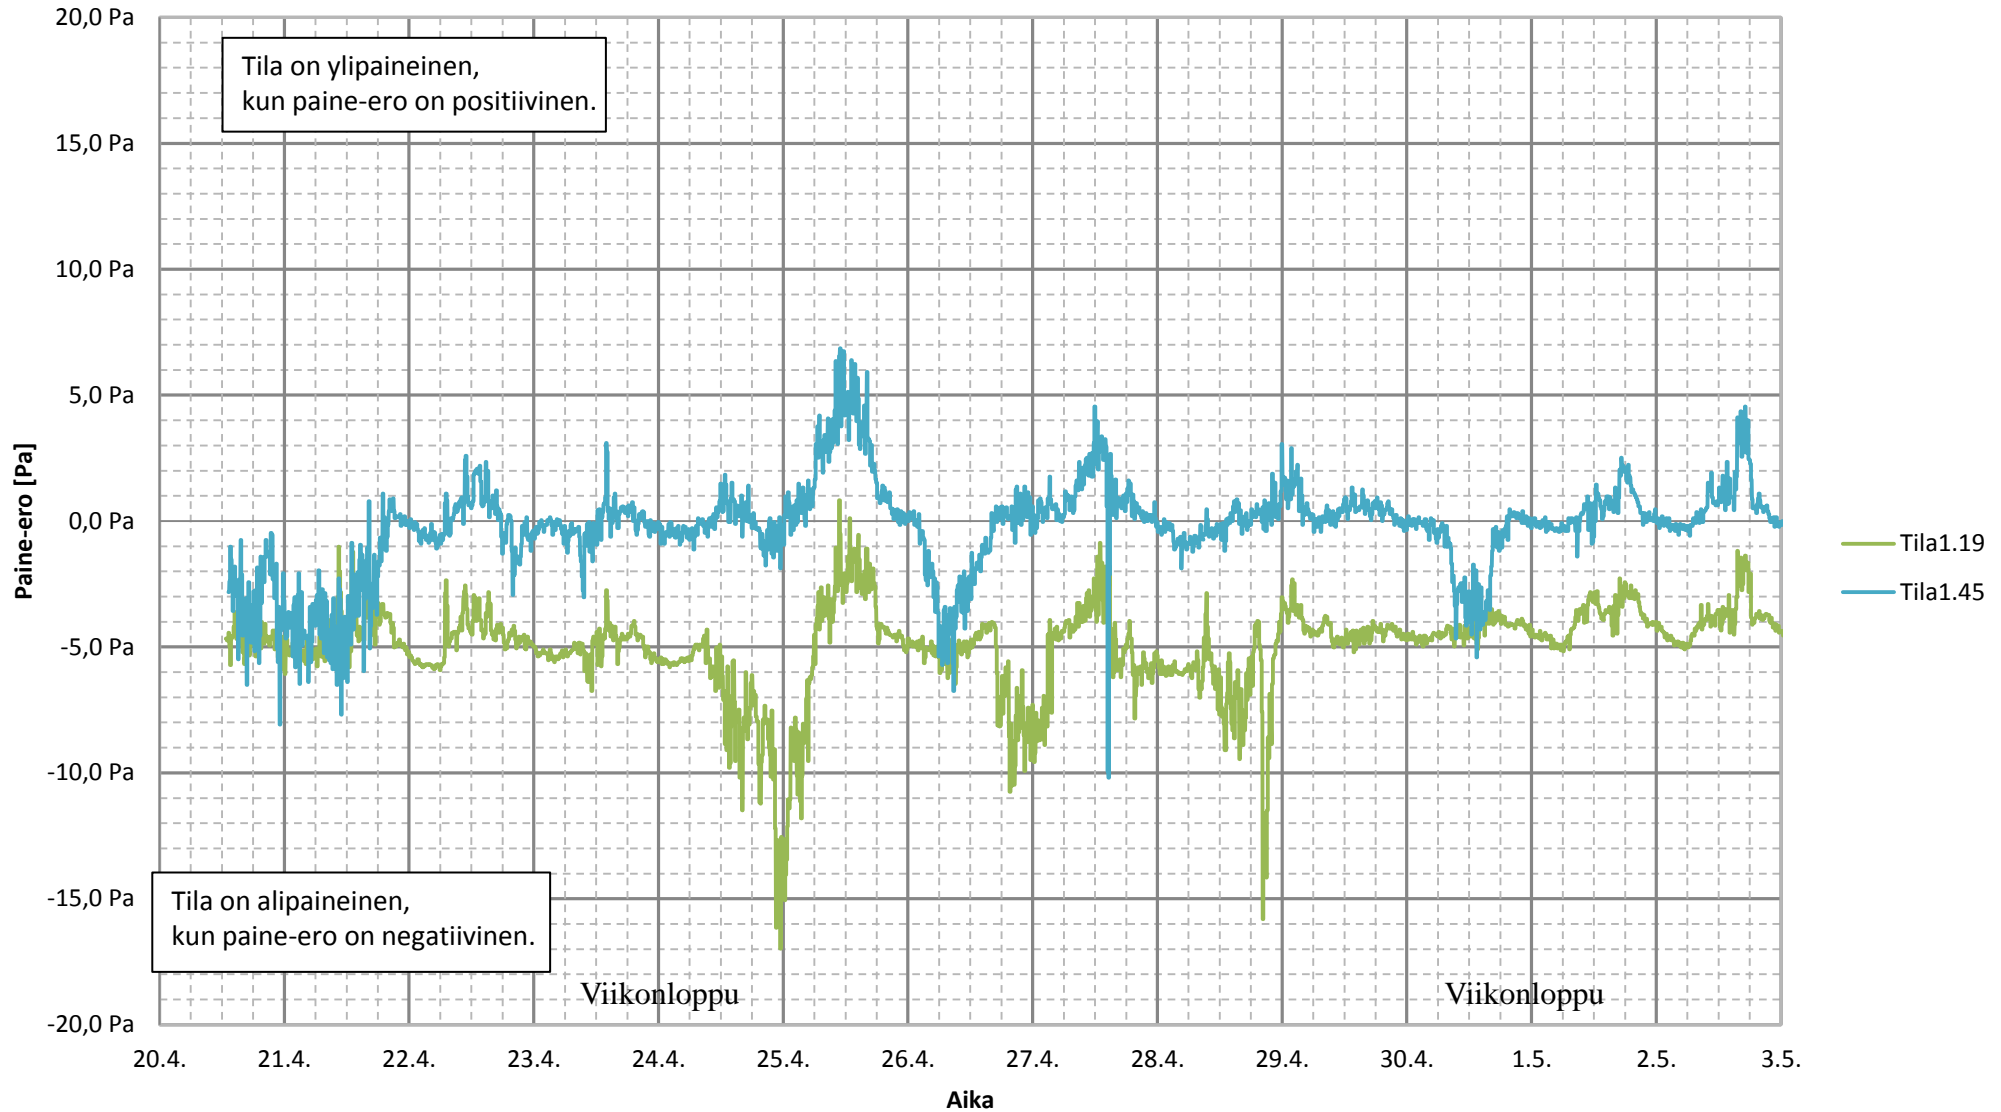

# Alapohjan ja sisätilan väliset paine-erot 20.4. - 28.4.2016

Kymmenen minuutin keskiarvo

# Sisä- ja ulkotilan väliset paine-erot 20.4. - 3.5.2016

Kymmenen minuutin keskiarvo