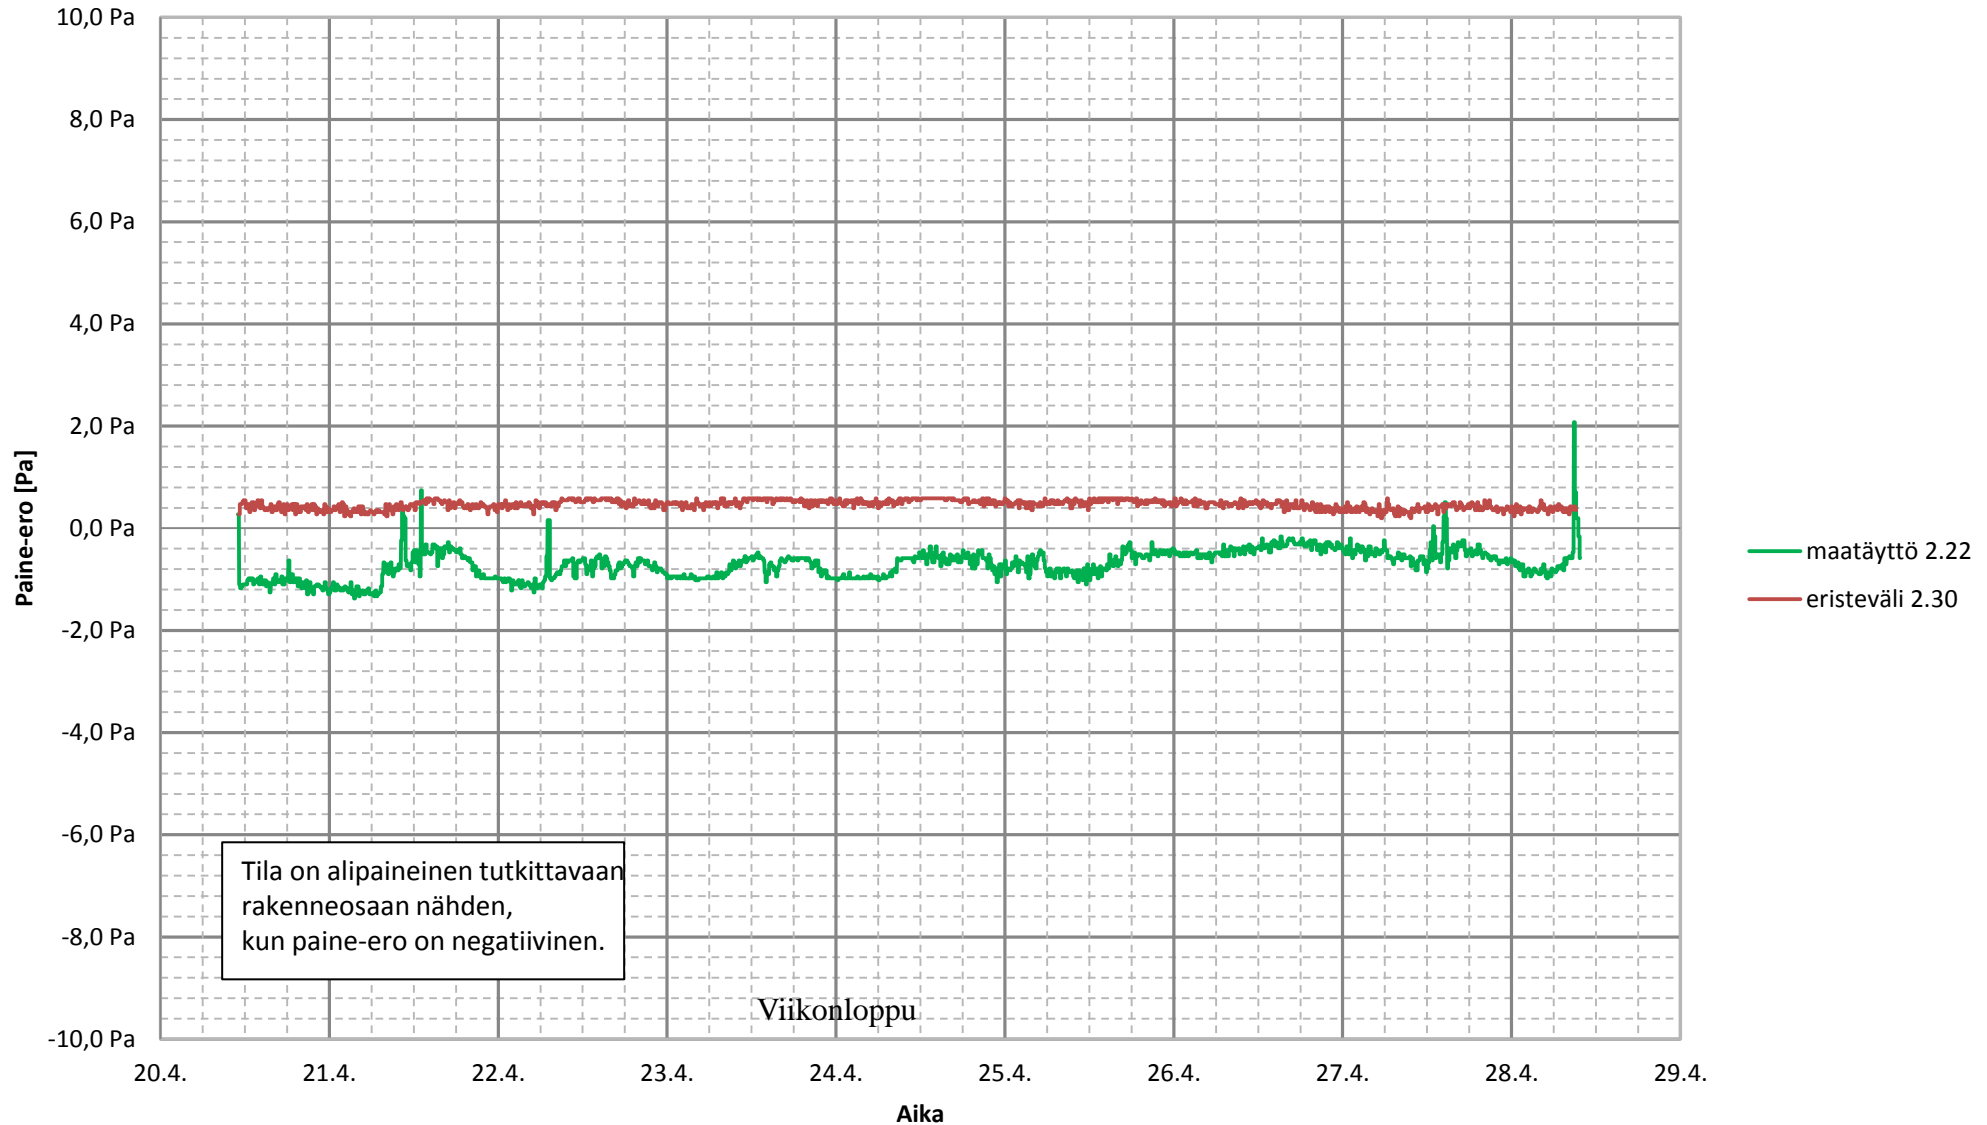

# Alapohjan ja sisätilan väliset paine-erot 20.4. - 28.4.2016

Kymmenen minuutin keskiarvo

# Sisä- ja ulkotilan väliset paine-erot 20.4. - 3.5.2016

Kymmenen minuutin keskiarvo