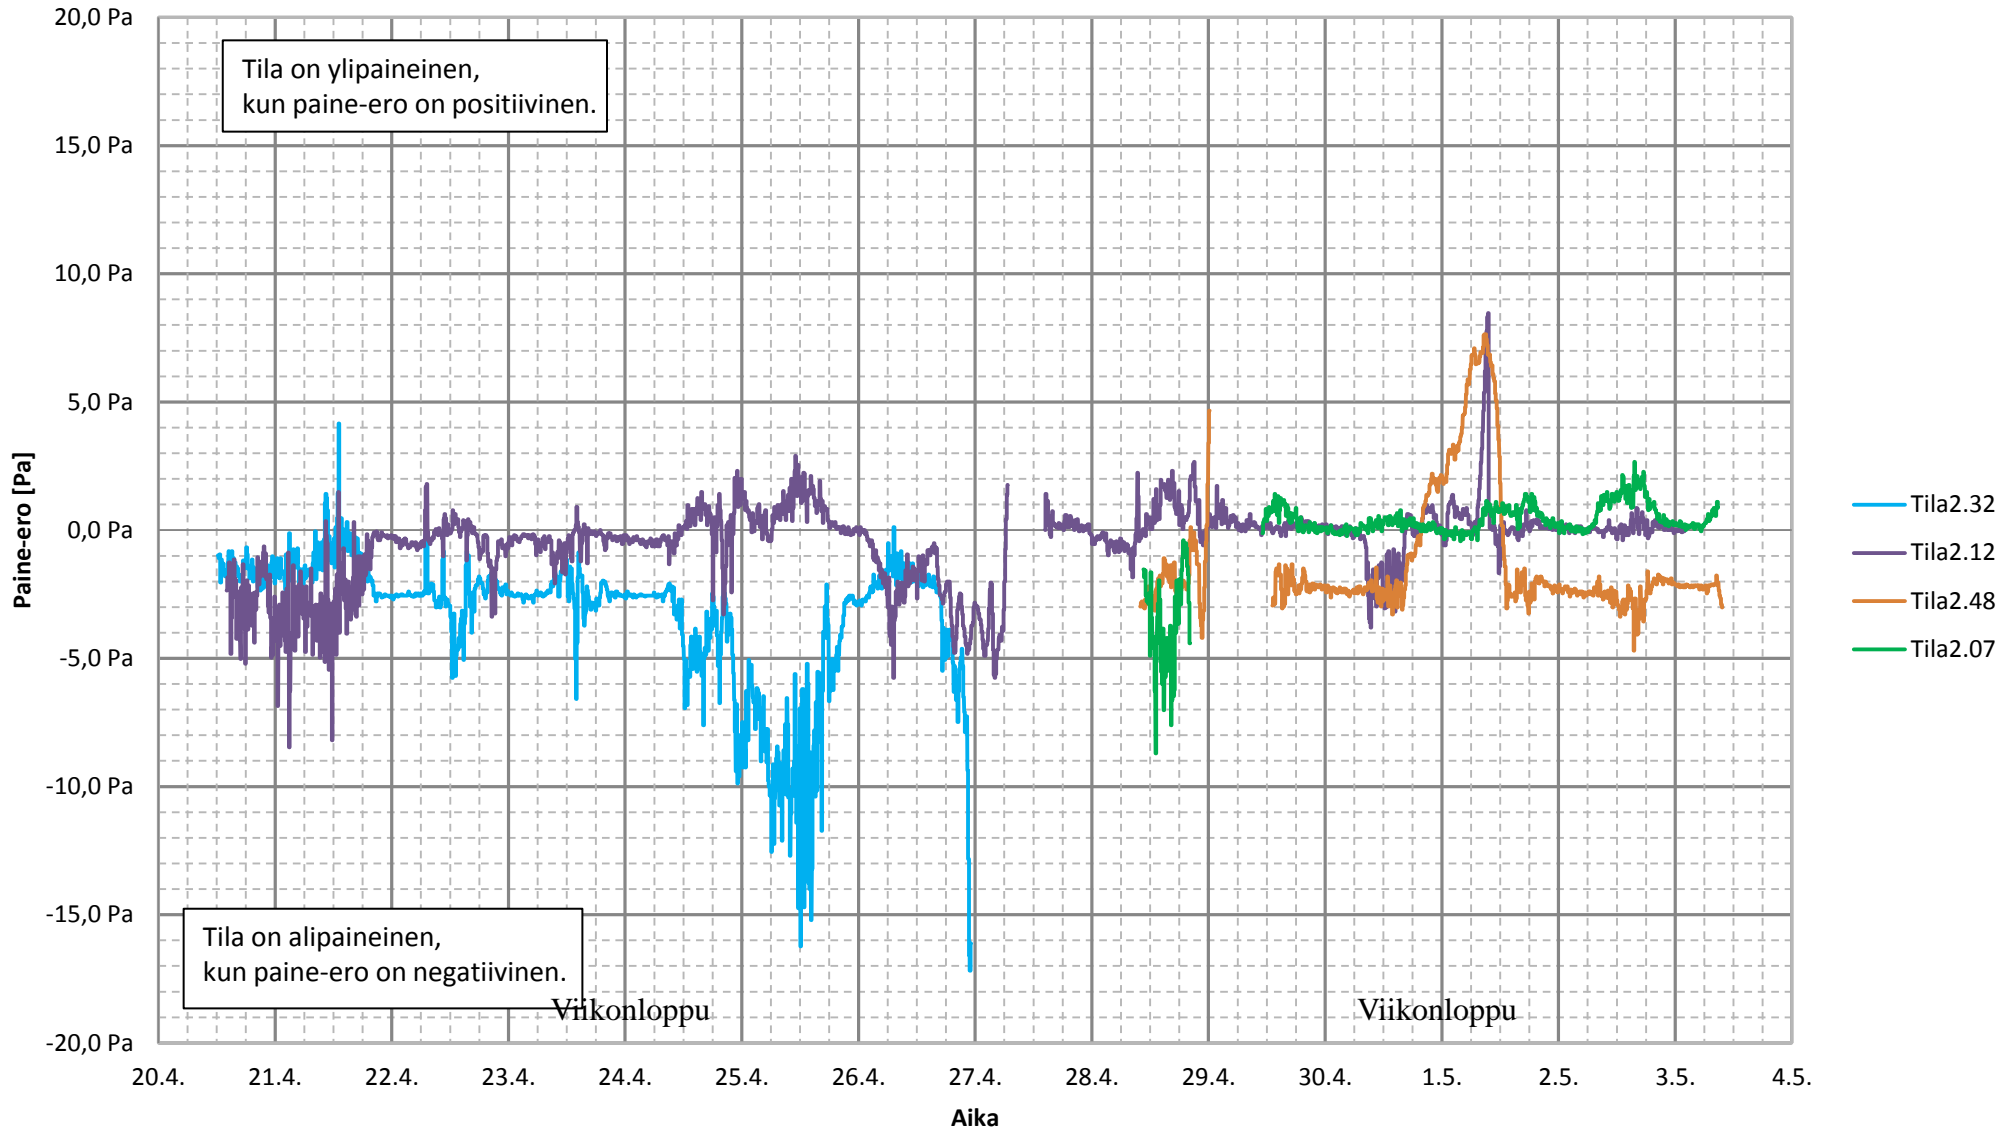

# Alapohjan ja sisätilan väliset paine-erot 20.4. - 28.4.2016

Kymmenen minuutin keskiarvo

# Sisä- ja ulkotilan väliset paine-erot 20.4. - 3.5.2016

Kymmenen minuutin keskiarvo